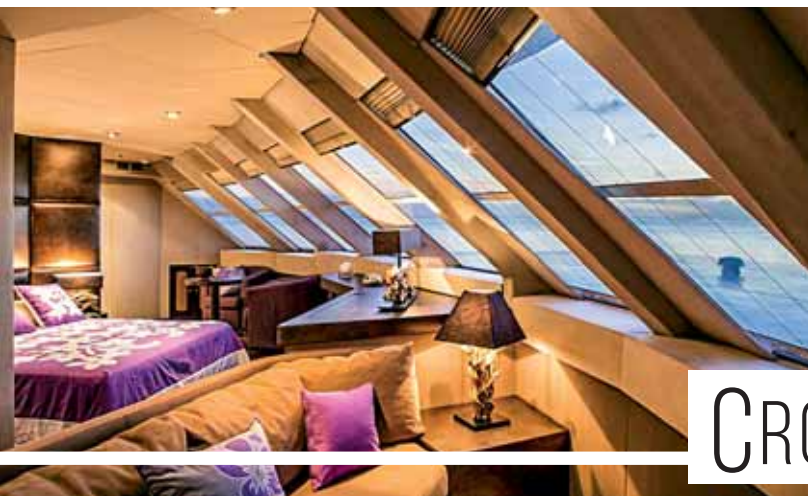

CROCIERE HAUMANA

Haumana in tahitiano significa "lo spirito della pace": ed è proprio con questa disposizione d'animo che si naviga tra bora bora e Taha'a, alla scoperta di isole paradisiache che promettono di farvi dimenticare ogni pensiero! Sarete totalmente avvolti dall'atmosfera polinesiana, con il cuore leggero sospeso tra cielo e laguna...

In una cornice di pura bellezza, solcherete i mari tropicali tra l'incantata Bora Bora e la sinuosa isola di Taha'a, due itinerari per un'evasione di lusso accolti dal gran comfort di bordo. Il catamarano dispone di 11 cabine e 1 una suite, ristorante, bar, salone panoramico, sun deck ed una piccola biblioteca completano i servizi a bordo. Durante la crociera le attività spaziano dallo snorkeling al kayak, dalla pesca alle escursioni sul reef (facoltative), fino alle visite ai villaggi o le lezioni di cucina polinesiana. Un fantastico insieme di esperienze indimenticabili, relax e cultura! Con un servizio di bordo personalizzato e conviviale, i tredici membri dell'equipaggio originario delle isole polinesiane condivideranno con voi il calore dell'ospitalità tahitiana e le loro conoscenze in materia di storia e tradizioni. Un servizio impeccabile, la cura dei dettagli e l'immersione nell'autentico stile di vita locale, faranno del vostro viaggio a bordo dell' Haumana un'esperienza unica, ricca di emozioni, scoperte, bellezza e perfetto incanto...